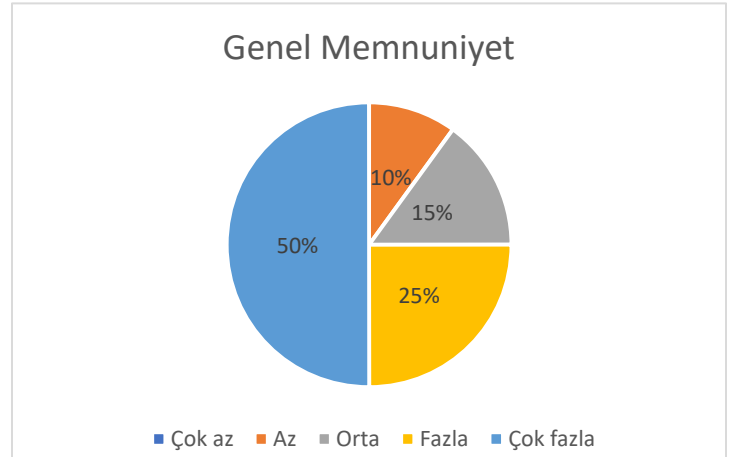

Orta	9
Fazla	5
Çok fazla	0

9. Mezun olduğunuz bölümdeki eğitimin karar verme & risk alma düzeyinize katkısı nedir?

Karar Verme & Risk Alma	
Çok az	0
Az	4
Orta	9
Fazla	7
Çok fazla	0

10. Genel olarak Balıkesir Üniversitesi Matematik Bölümü mezunu olmaktan memnun musunuz?

Genel Memnuniyet	
Çok az	
Az	2
Orta	3
Fazla	5
Çok fazla	10

11. Çalıştığınız Kurum?

Kurum tipi	
Kamu	9