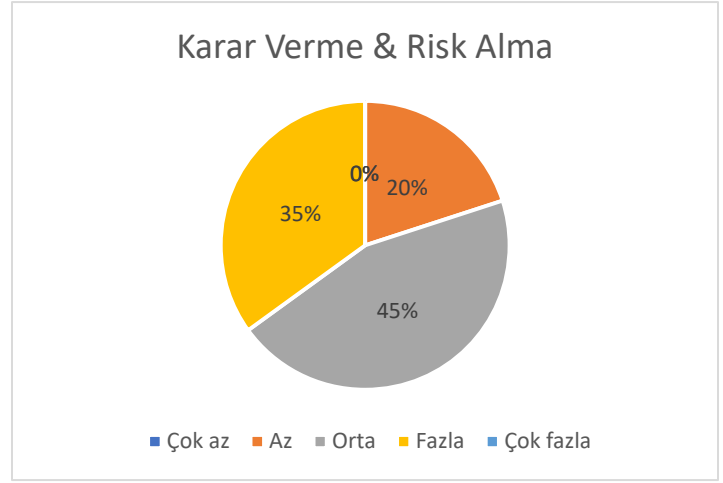

Sözlü ve yazılı iletişime katkı	
Çok az	1
Az	5
Orta	7
Fazla	5
Çok fazla	2

8. Mezun olduğunuz bölümdeki eğitimin girişimcilğe katkısı ne düzeydedir?

Girişimcilğe katkı düzeyi	
Çok az	2
Az	4

Orta	9
Fazla	5
Çok fazla	0

9. Mezun olduğunuz bölümdeki eğitimin karar verme & risk alma düzeyinize katkısı nedir?

Karar Verme & Risk Alma	
Çok az	0
Az	4
Orta	9
Fazla	7
Çok fazla	0

10. Genel olarak Balıkesir Üniversitesi Matematik Bölümü mezunu olmaktan memnun musunuz?