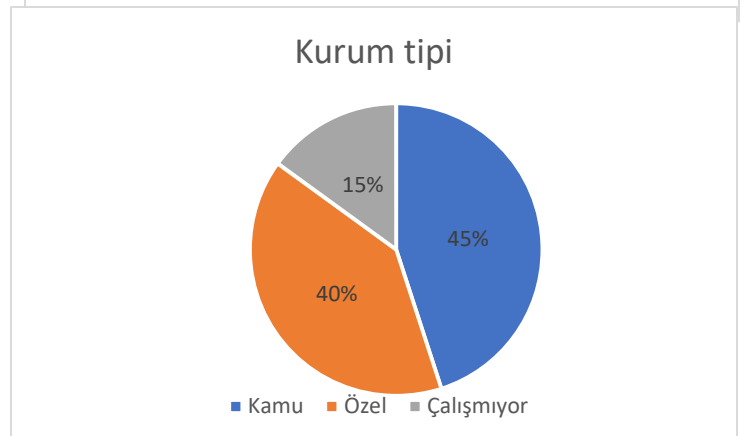

11. Çalıştığınız Kurum?

Kurum tipi	
Kamu	9