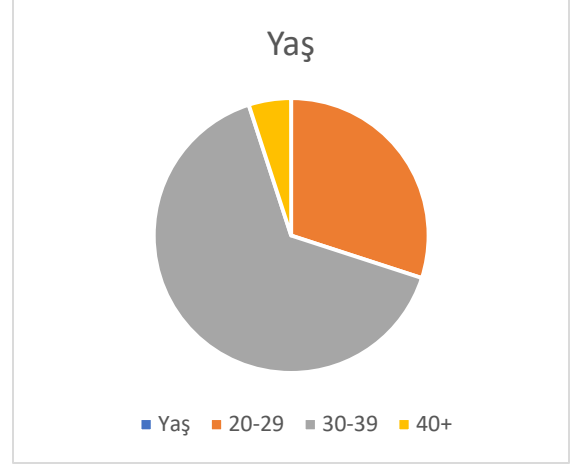

## MATEMATİK BÖLÜMÜ MEZUN ÖĞRENCİ ANKETİ

### 1. Yaşınız?

Yaş	
20-29	6
30-39	13
40+	1