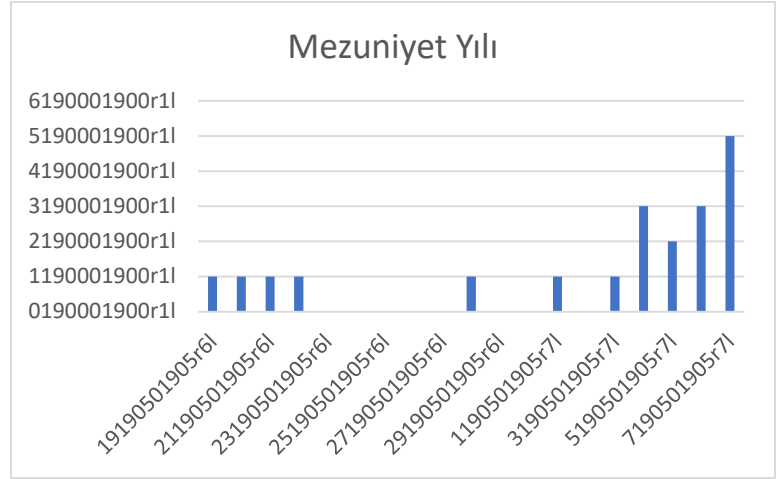

2. Lisans mezuniyet yılınız?

Mezuniyet Yılı	
1997	1
1998	1
1999	1
2000	1
2006	1
2009	1
2011	1
2012	3
2013	2
2014	3
2015	5